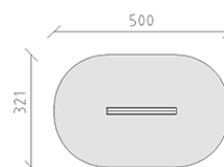

Grondaia d'acqua

Serie di prodotti Robinie

Articolo 42814

Grondaia con elementi laterali in larice svizzero grezzo, lunghezza 200 cm, supporti per i piedi in acciaio inossidabile, per una profondità di installazione minima di 50 cm.

CHF 775.-

(IVA e consegna escluse)

 Gruppo d'età	3+
 Dimensioni dell'apparecchio	200 x 21 x 53 cm
 Spazio necessario	500 x 321 cm
 Area di impatto minimo	14.1 m ²
 Altezza di caduta	71 cm
 elemento più pesante	60 kg
 elemento più grande	200 x 102 x 102 cm
 Fondazioni	2
 Calcestruzzo	0.15 m ³
 tempo di installazione	1 h
 Montatori	2