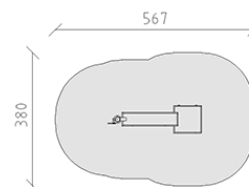

Gioco d'acqua

Serie di prodotti Robinie

Articolo 42830

Gioco d'acqua con pompa oscillante, con ampio canale d'acqua di dimensioni 40 x 160 e 80 x 80 cm, pedane in acciaio inox, per una profondità minima di installazione di 50 cm.

CHF 5'780.-

(IVA e consegna escluse)

	Gruppo d'età	3+
	Dimensioni dell'apparecchio	267 x 80 x 147 cm
	Spazio necessario	567 x 380 cm
	Area di impatto minimo	18.2 m ²
	Altezza di caduta	71 cm
	elemento più pesante	55 kg
	elemento più grande	160 x 119 x 119 cm
	Fondazioni	9
	Calcestruzzo	0.75 m ³
	tempo di installazione	2 h
	Montatori	2