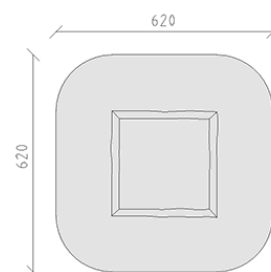

Sabbiera

Serie di prodotti Robinie

Articolo 43782

Sabbiera fatto in legno di robinia levigato non trattato chimicamente, dimensioni 300 x 300 cm, con mitra, per una profondità di installazione minima di 30 cm.

CHF 1'900.-

(IVA e consegna escluse)

 Gruppo d'età	1+
 Dimensioni dell'apparecchio	300 x 300 x 20 cm
 Spazio necessario	620 x 620 cm
 Area di impatto minimo	36.25 m ²
 Altezza di caduta	20 cm
 elemento più pesante	130 kg
 elemento più grande	300 x 20 x 20 cm
 Fondazioni	8
 Calcestruzzo	0.2 m ³
 tempo di installazione	3 h
 Montatori	2