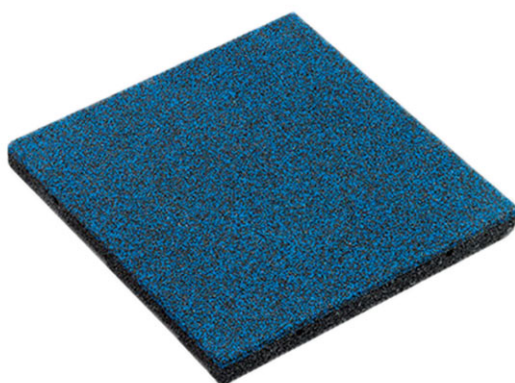

Piastre di gomma piena royal

Articolo 95130

Piastre di gomma piena royal in gomma EPDM nuova, dimensioni 500 x 500 mm, spessore 50 mm, colore blu/nero RAL 5015/9004, per altezze di caduta fino a 150 cm, incluso connettore.

Quantità minima d'ordine 20 m²

Prezzo per m²

CHF 123.-

(IVA e consegna escluse)

	Dimensioni dell'apparecchio	50 x 50 x 5 cm
	Altezza di caduta	150 cm
	elemento più pesante	5 kg
	elemento più grande	50 x 50 x 5 cm

buerli

Al centro del gioco

+41 41 925 14 00

info@buerli.swiss