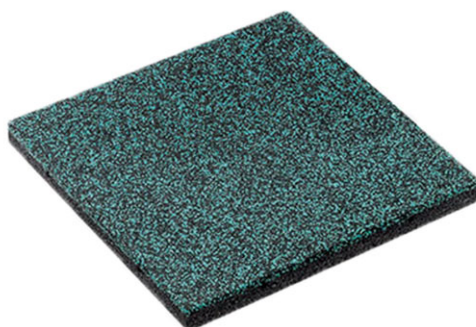

Piastre di gomma piena royal

Articolo 95310

Piastre di gomma piena royal in gomma EPDM nuova, dimensioni 500 x 500 mm, spessore 80 mm, colore turchese/nero RAL 5018/9004, per altezze di caduta fino a 220 cm, incluso connettore.

Quantità minima d'ordine 20 m²

Prezzo per m²

CHF 177.-

(IVA e consegna escluse)

	Dimensioni dell'apparecchio	50 x 50 x 8 cm
	Altezza di caduta	220 cm
	elemento più pesante	12 kg
	elemento più grande	50 x 50 x 8 cm

buerli

Al centro del gioco

+41 41 925 14 00

info@buerli.swiss