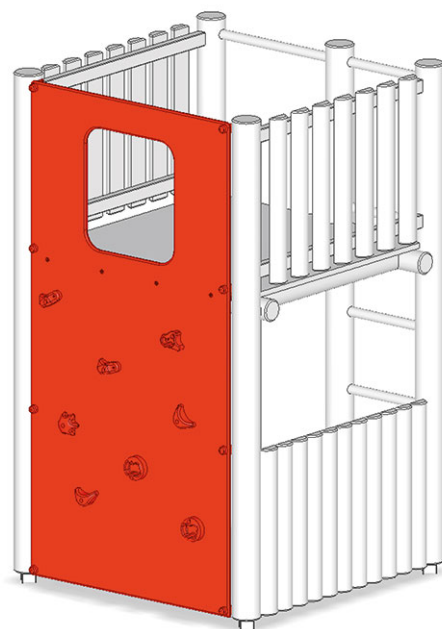

Parete d'arrampicata

Serie di prodotti Rundholz

Articolo A-01-020-40

Parete d'arrampicata per l'altezza della piattaforma 150 cm, in polietilene, colore verde scuro, con pietre originali dell'alpinismo.

CHF 1'035.-

(IVA e consegna escluse)

| | |
|--|--------|
|  Altezza di caduta | 150 cm |
|  tempo di installazione | 1 h |
|  Montatori | 2 |

buerli

Al centro del gioco

+41 41 925 14 00

info@buerli.swiss