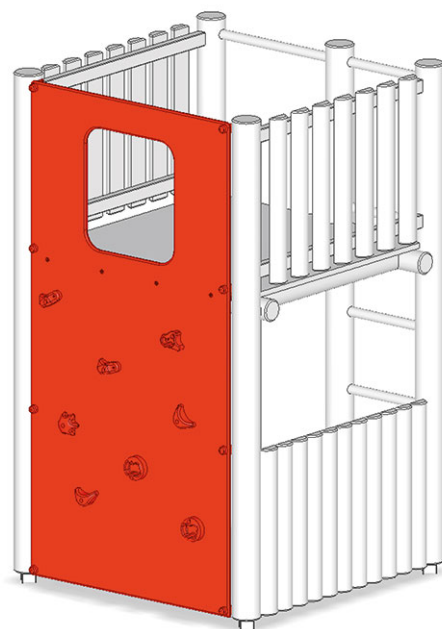

# Parete d'arrampicata

Serie di prodotti Rundholz

Articolo A-01-020-45

Parete d'arrampicata per l'altezza della piattaforma 180 cm, in polietilene, colore verde scuro, con pietre originali dell'alpinismo.

**CHF 1'125.-**

(IVA e consegna escluse)

 Altezza di caduta	180 cm
 tempo di installazione	1 h
 Montatori	2

**buerli**

Al centro del gioco

+41 41 925 14 00

info@buerli.swiss