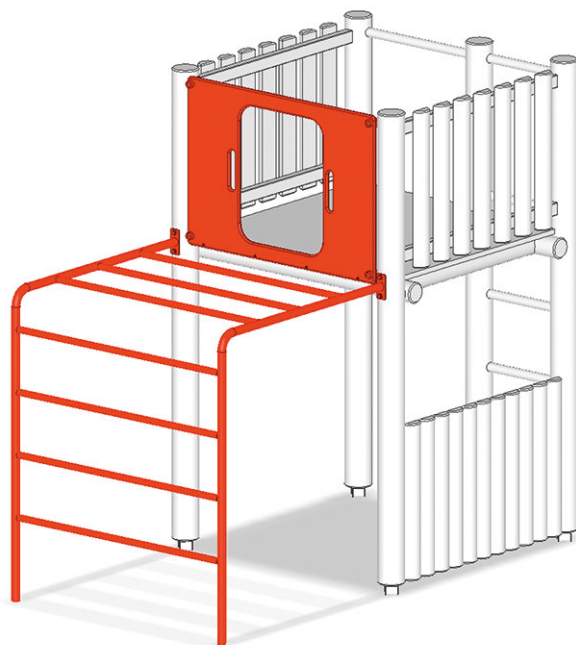

Scala a pioli di metallo

Serie di prodotti Rundholz

Articolo A-01-022-40

Scala a pioli di metallo per l'altezza della piattaforma 150 cm, con elemento di parete in polietilene.

CHF 1'025.-

(IVA e consegna escluse)

 Altezza di caduta	150 cm
 tempo di installazione	1 h
 Montatori	2

buerli

Al centro del gioco

+41 41 925 14 00

info@buerli.swiss