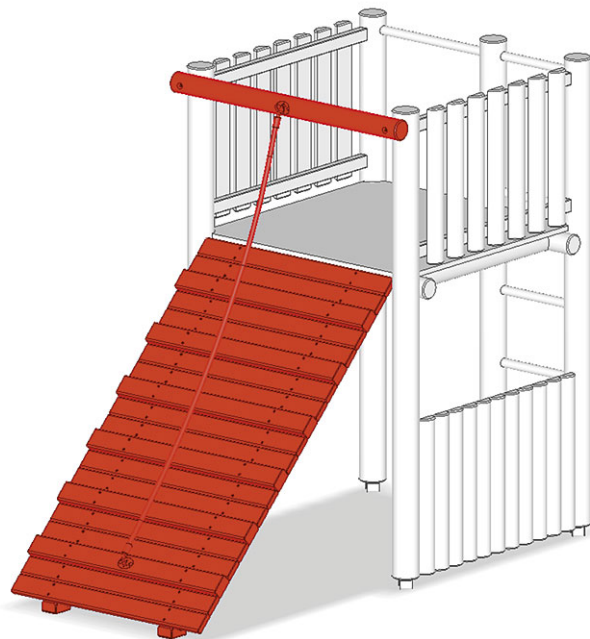

Ascesa inclinata

Serie di prodotti Rundholz

Articolo A-01-025-40

Ascesa inclinata per l'altezza della piattaforma 150 cm, in legno di pino svizzero multincollato e impregnato a pressione, con corda come aiuto per l'arrampicata.

CHF 1'255.-

(IVA e consegna escluse)

 Altezza di caduta	150 cm
 tempo di installazione	1 h
 Montatori	2

buerli
Al centro del gioco

+41 41 925 14 00
info@buerli.swiss