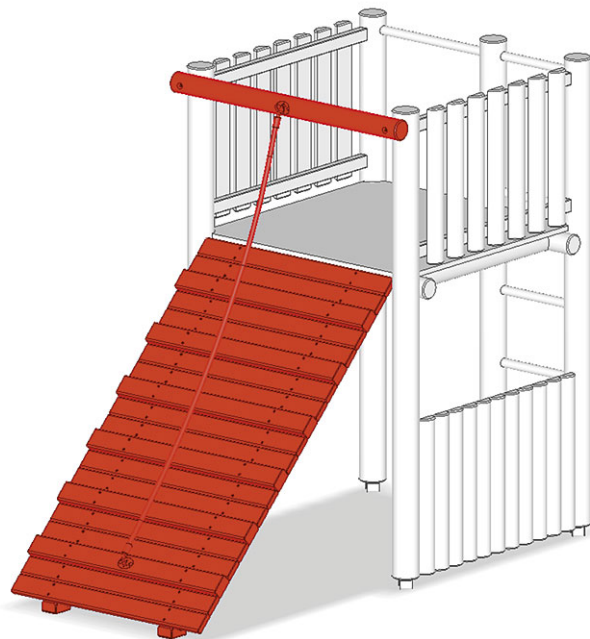

Ascesa inclinata

Serie di prodotti Rundholz

Articolo A-01-025-45

Ascesa inclinata per l'altezza della piattaforma 180 cm, in legno di pino svizzero multincollato e impregnato a pressione, con corda come aiuto per l'arrampicata.

CHF 1'420.-

(IVA e consegna escluse)

 Altezza di caduta	180 cm
 tempo di installazione	1 h
 Montatori	2

buerli

Al centro del gioco

+41 41 925 14 00

info@buerli.swiss