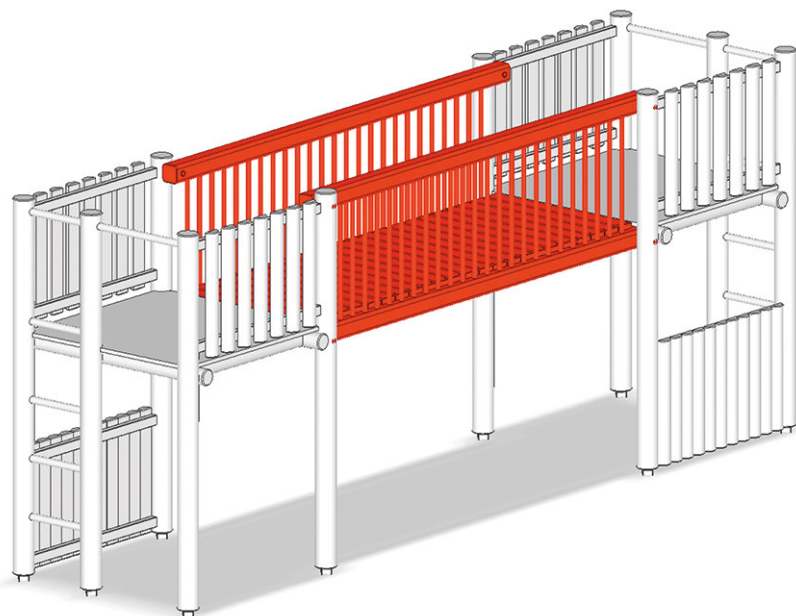

Ponte congiuntivo

Serie di prodotti Rundholz

Articolo A-01-050-72

Ponte congiuntivo per lunghezza 300 cm, in legno di pino svizzero multincollato e impregnato a pressione, con due ringhiere da torre a torre.

CHF 2'045.-

(IVA e consegna escluse)

tempo di installazione

3 h

Montatori

2

buerli

Al centro del gioco