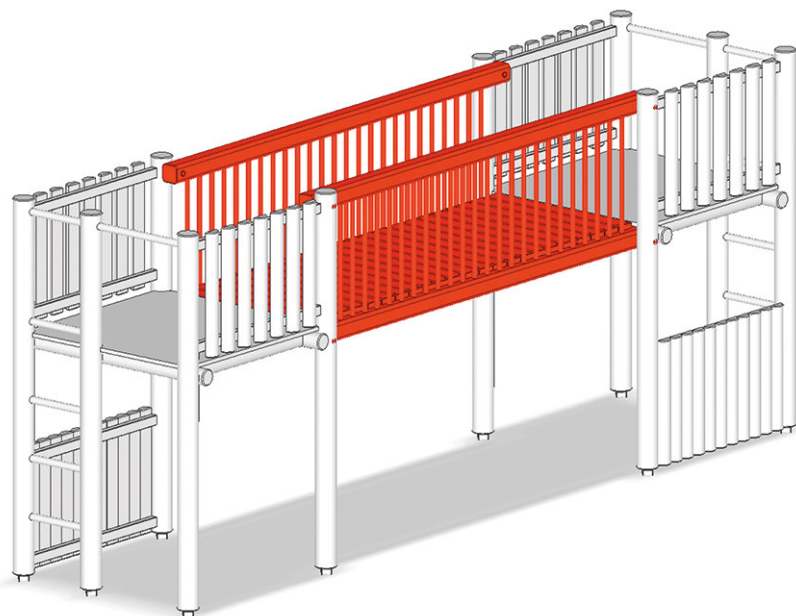

Ponte congiuntivo

Serie di prodotti Rundholz

Articolo A-01-050-74

Ponte congiuntivo per lunghezza 400 cm, in legno di pino svizzero multincollato e impregnato a pressione, con due ringhiere da torre a torre.

CHF 2'580.-

(IVA e consegna escluse)

tempo di installazione

3 h

Montatori

2

buerli

Al centro del gioco