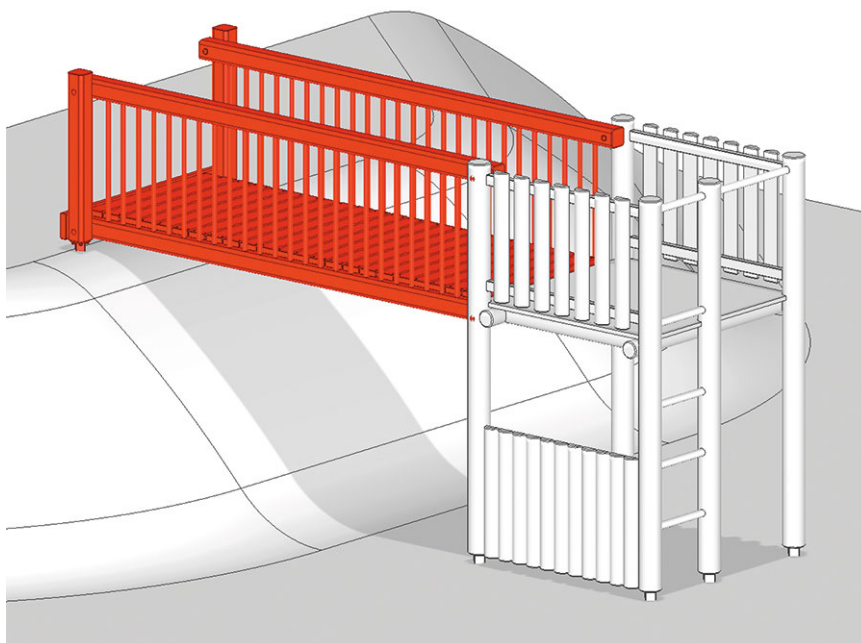

# Ponte congiuntivo alla collina

Serie di prodotti Rundholz

Articolo A-01-050-74-001

Ponte congiuntivo alla collina per lunghezza 400 cm, in legno di pino svizzero multincollato e impregnato a pressione, con due ringhiere dalla collina alla torre.

**CHF 2'965.-**

(IVA e consegna escluse)

tempo di installazione

3 h

Montatori

2

**buerli**

Al centro del gioco