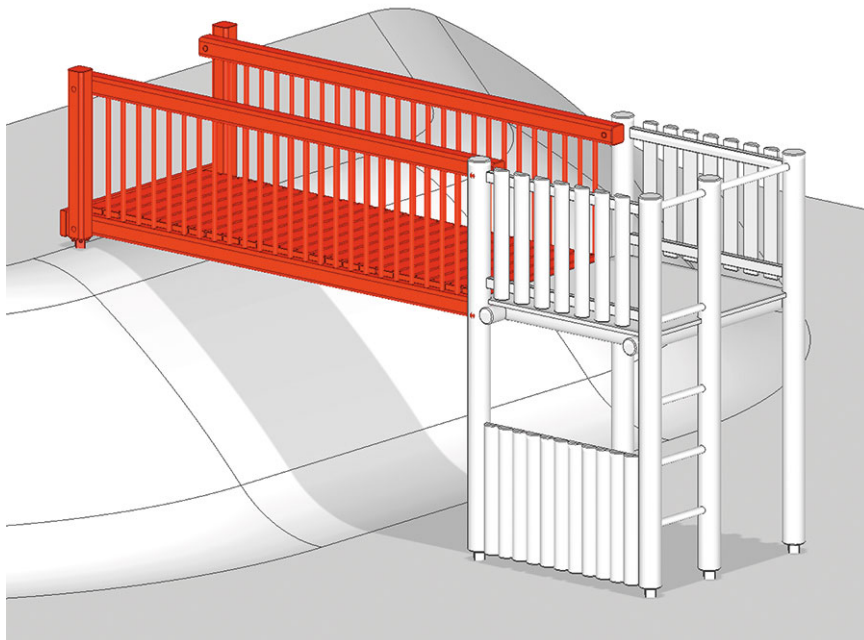

# Ponte congiuntivo alla collina

Serie di prodotti Rundholz

Articolo A-01-050-74-001

Ponte congiuntivo alla collina per lunghezza 400 cm, in legno di pino svizzero multincollato e impregnato a pressione, con due ringhiere dalla collina alla torre.

**CHF 2'965.-**

(IVA e consegna escluse)

tempo di installazione

3 h

Montatori

2

**buerli**

Al centro del gioco