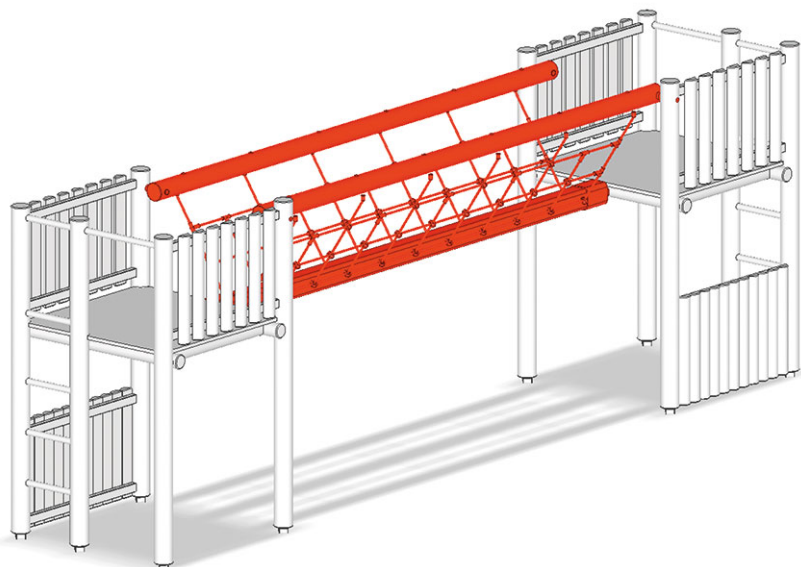

Ponte giungla

Serie di prodotti Rundholz

Articolo A-01-058-74

Ponte giungla per lunghezza 400 cm, in legno di pino svizzero multincollato e impregnato a pressione, corda intrecciata, con catene zincate a caldo, da torre a torre.

CHF 5'115.-

(IVA e consegna escluse)

tempo di installazione

2 h

Montatori

2

buerli

Al centro del gioco