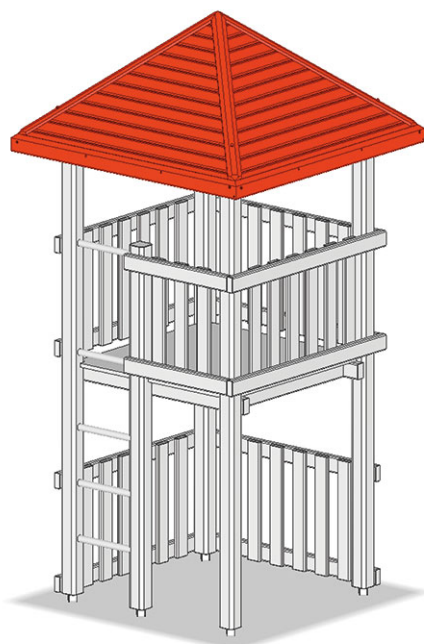

Tetto piramidale

Serie di prodotti Kantholz

Articolo A-02-008-94

Tetto piramidale in legno di pino svizzero multincollato e impregnato a pressione, dimensioni 207 x 207 cm, costruzione a telaio profilato, riempimento con cassaforma speciale chalet.

CHF 1'635.-

(IVA e consegna escluse)

tempo di installazione

2 h

Montatori

2

buerli

Al centro del gioco