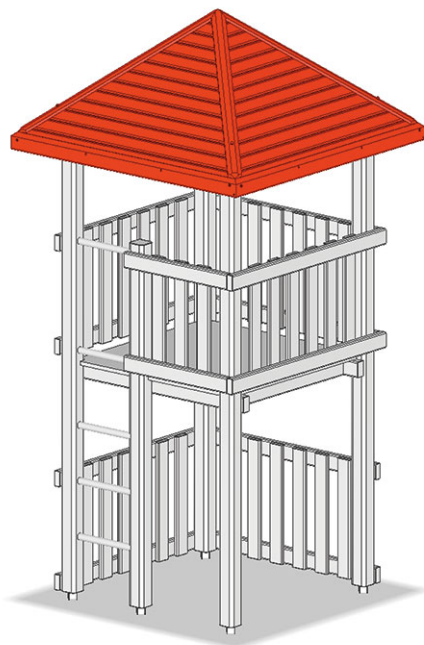

# Tetto piramidale

Serie di prodotti Rundholz

Articolo A-02-009-93

Tetto piramidale in legno di pino svizzero multincollato e impregnato a pressione, dimensioni 180 x 180 cm, costruzione a telaio profilato, riempimento in pannelli di alluminio.

**CHF 1'870.-**

(IVA e consegna escluse)

tempo di installazione

2 h

Montatori

2

**buerli**

Al centro del gioco