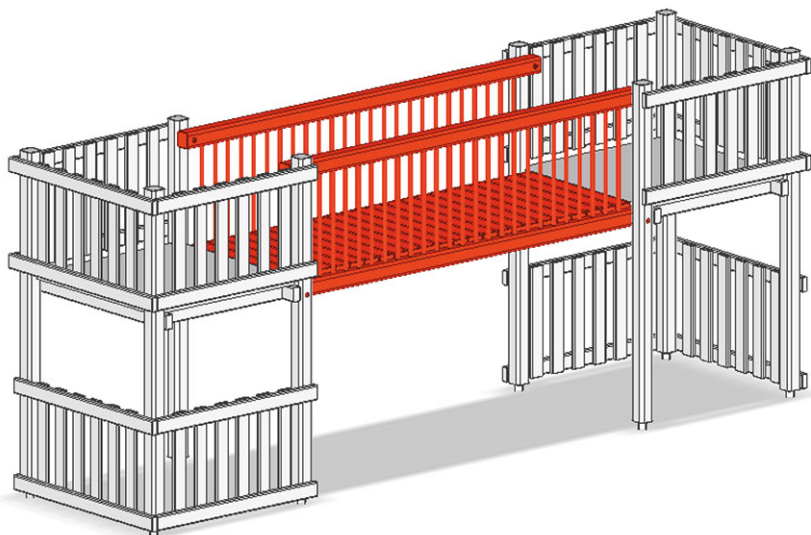

Ponte congiuntivo

Serie di prodotti Aluminium

Articolo A-02-050-72-002

Ponte congiuntivo, altezza 80 cm, larghezza 114 cm, lunghezza 300 cm, con due balaustre, ritto o inclinato, da torre a torre.

CHF 2'045.-

(IVA e consegna escluse)

tempo di installazione

3 h

Montatori

2

buerli

Al centro del gioco

+41 41 925 14 00