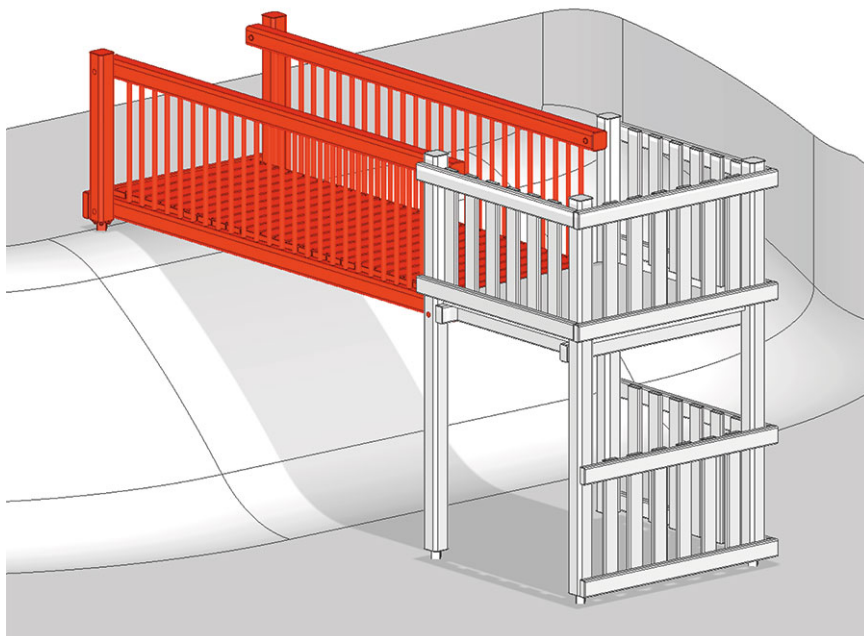

# Ponte congiuntivo

Serie di prodotti Aluminium

Articolo A-02-050-76-001

Ponte congiuntivo, altezza 80 cm, larghezza 114 cm, lunghezza 500 cm, con due balaustre, dalla collina alla torre.

**CHF 3'510.-**

(IVA e consegna escluse)