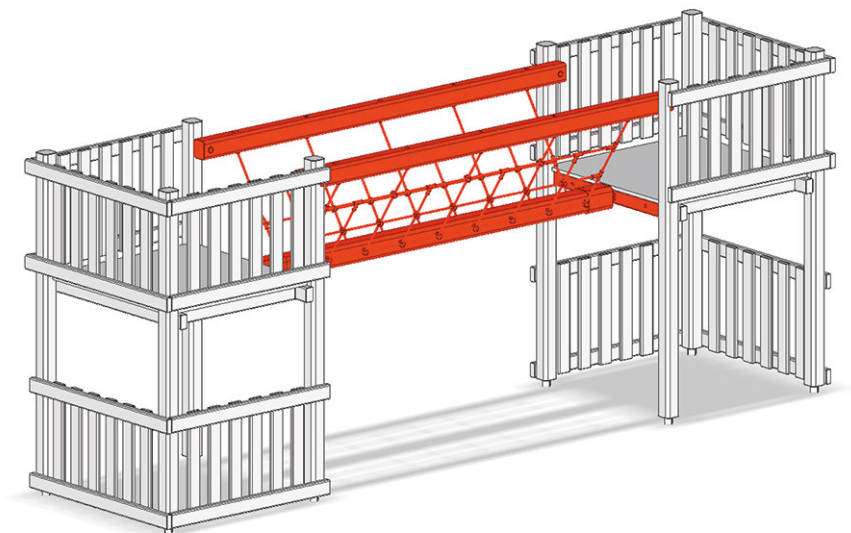

Ponte giungla

Serie di prodotti Kantholz

Articolo A-02-058-72

Ponte giungla, altezza 80 cm, larghezza 114 cm, lunghezza 300 cm, con due balaustre, da torre a torre.

CHF 4'080.-

(IVA e consegna escluse)

tempo di installazione