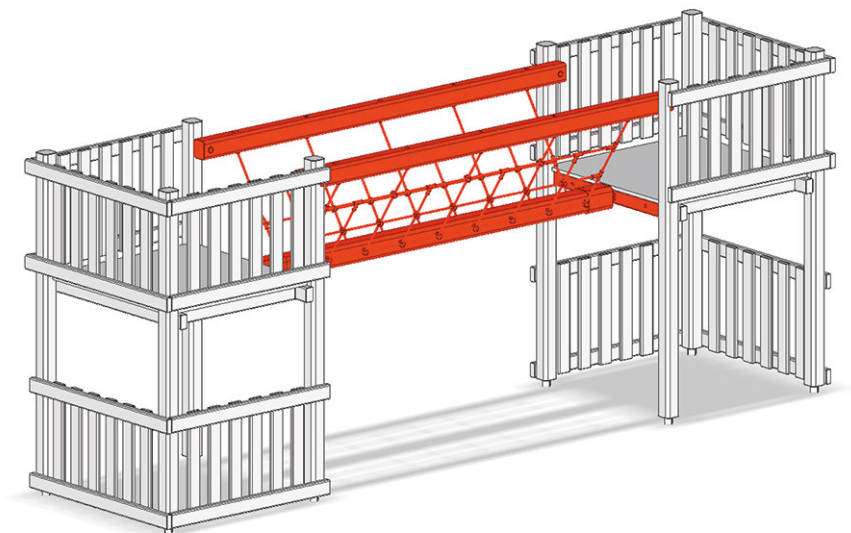

# Ponte giungla

Serie di prodotti Kantholz

Articolo A-02-058-74

Ponte giungla, altezza 80 cm, larghezza 114 cm, lunghezza 400 cm, con due balaustre, da torre a torre.

**CHF 5'115.-**

(IVA e consegna escluse)

tempo di installazione

2 h

Montatori

2

**buerli**

Al centro del gioco

+41 41 925 14 00

info@buerli.swiss