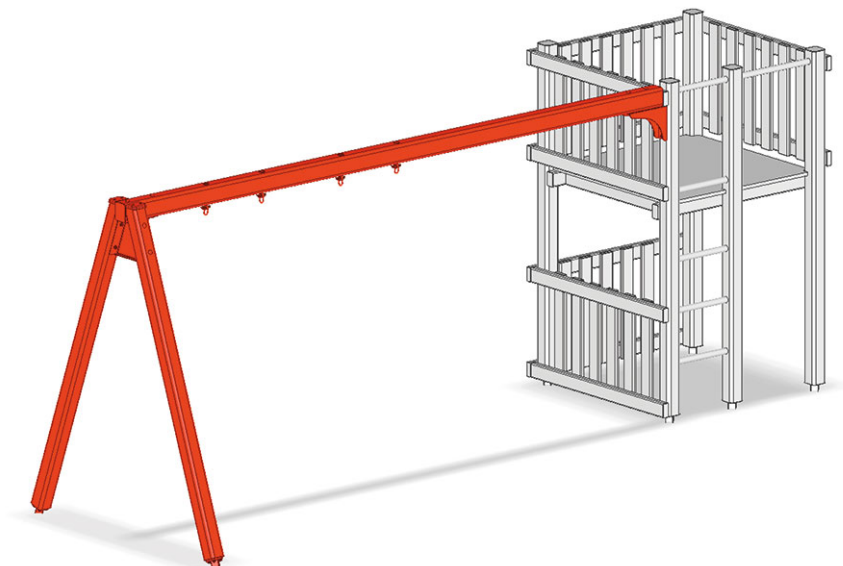

Scomparto per l'altalena legno 2 pezzi

Articolo A-02-102-45-001

Scomparto per l'altalena 2 pezzi per l'altezza della piattaforma 180 cm, fissato al lato della torre, incl. dispositivi di sospensione in acciaio inox per due seggiolini.

CHF 1'205.-

(IVA e consegna escluse)

 Altezza di caduta	180 cm
 tempo di installazione	1 h
 Montatori	2

buerli

Al centro del gioco

+41 41 925 14 00

info@buerli.swiss