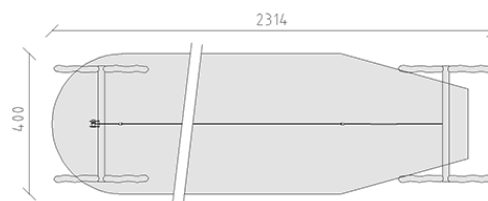

Teleferica 20 m

Serie di prodotti Robinie

Articolo 40206

Teleferica fatto di durame di robinia non trattato chimicamente e levigato, con seggiolino a pendolo, lunghezza della teleferica 20.0 m, differenza del livello ca. 4%, profondità di installazione minima di 80 cm.

CHF 5'865.-

(IVA e consegna escluse)

 Gruppo d'età	3+
 Dimensioni dell'apparecchio	2314 x 333 x 310 cm
 Spazio necessario	2314 x 400 cm
 Area di impatto minimo	84.35 m ²
 Altezza di caduta	137 cm

buerli

Al centro del gioco