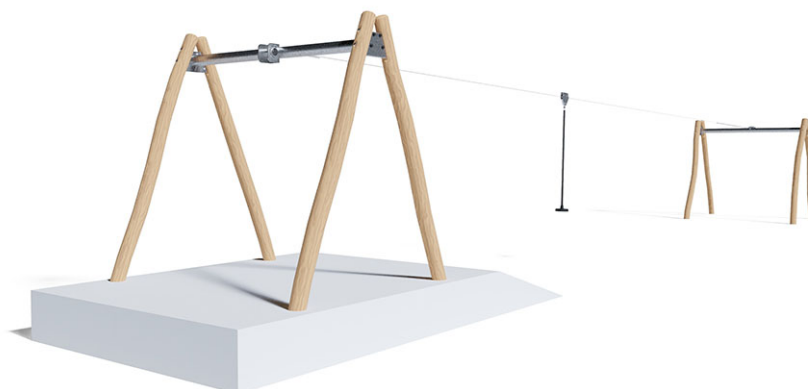

Teleferica 20 m

Serie di prodotti Robinie

Articolo 40206

Teleferica fatto di durame di robinia non trattato chimicamente e levigato, con seggiolino a pendolo, lunghezza della teleferica 20.0 m, differenza del livello ca. 4%, profondità di installazione minima di 80 cm.

CHF 5'865.-

(IVA e consegna escluse)

 Gruppo d'età	3+
 Dimensioni dell'apparecchio	2314 x 333 x 310 cm
 Spazio necessario	2314 x 400 cm
 Area di impatto minimo	84.35 m ²
 Altezza di caduta	137 cm

buerli

Al centro del gioco