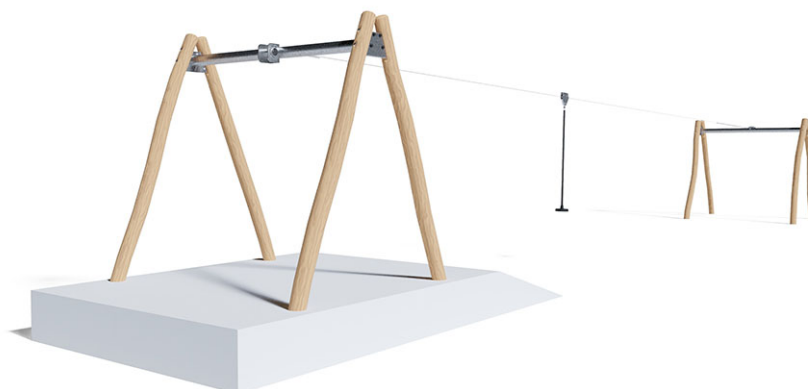

# Teleferica 20 m

Serie di prodotti Robinie

Articolo 40206

Teleferica fatto di durame di robinia non trattato chimicamente e levigato, con seggiolino a pendolo, lunghezza della teleferica 20.0 m, differenza del livello ca. 4%, profondità di installazione minima di 80 cm.

**CHF 5'865.-**

(IVA e consegna escluse)

 Gruppo d'età	3+
 Dimensioni dell'apparecchio	2314 x 333 x 310 cm
 Spazio necessario	2314 x 400 cm
 Area di impatto minimo	84.35 m <sup>2</sup>
 Altezza di caduta	137 cm