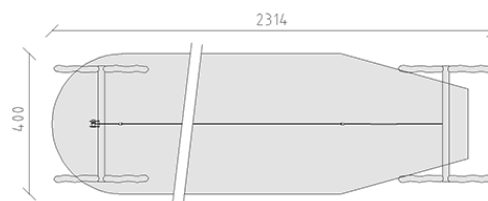

# Teleferica 20 m

Serie di prodotti Robinie

Articolo 40206

Teleferica fatto di durame di robinia non trattato chimicamente e levigato, con seggiolino a pendolo, lunghezza della teleferica 20.0 m, differenza del livello ca. 4%, profondità di installazione minima di 80 cm.

**CHF 5'865.-**

(IVA e consegna escluse)

 Gruppo d'età	3+
 Dimensioni dell'apparecchio	2314 x 333 x 310 cm
 Spazio necessario	2314 x 400 cm
 Area di impatto minimo	84.35 m <sup>2</sup>
 Altezza di caduta	137 cm