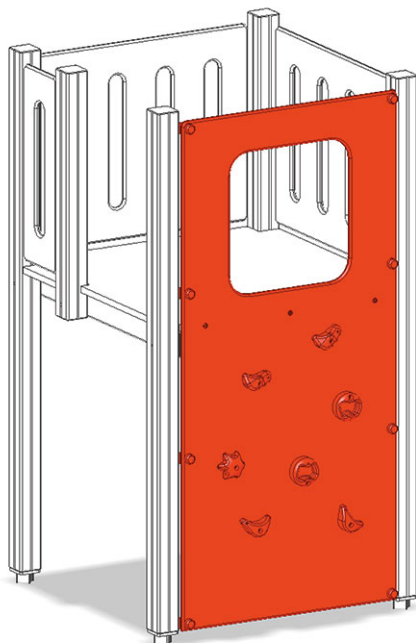

Parete da arrampicata

Serie di prodotti Color

Articolo A-03-020-35

Parete da arrampicata per la maxi-torre per l'altezza della piattaforma 120 cm.

CHF 810.-

(IVA e consegna escluse)

 Altezza di caduta	120 cm
 tempo di installazione	1 h
 Montatori	2

buerli
Al centro del gioco