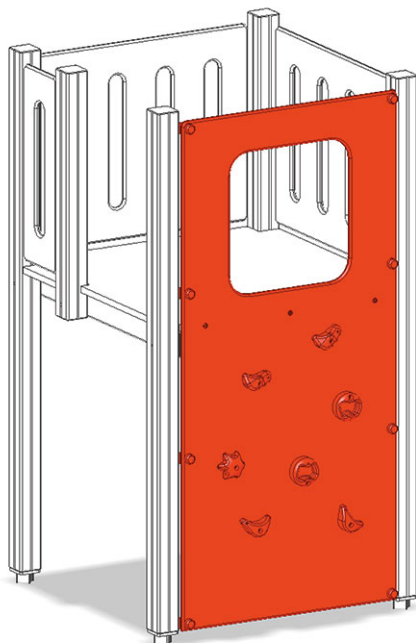

# Parete da arrampicata

Serie di prodotti Color

Articolo A-03-020-40

Parete da arrampicata per la maxi-torre per l'altezza della piattaforma 150 cm.

**CHF 910.-**

(IVA e consegna escluse)

Altezza di caduta

150 cm