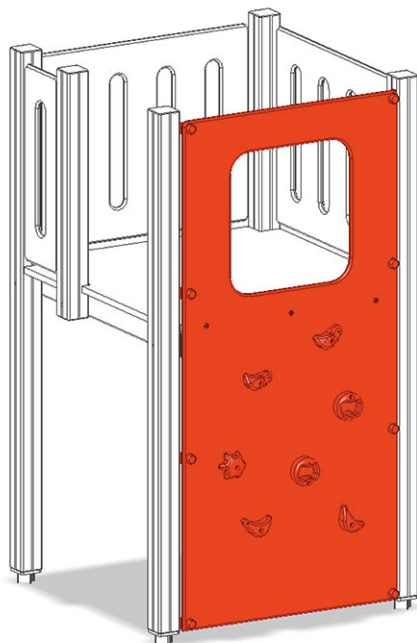

# Parete da arrampicata

Serie di prodotti Color

Articolo A-03-020-40

Parete da arrampicata per la maxi-torre per l'altezza della piattaforma 150 cm.

**CHF 910.-**

(IVA e consegna escluse)

 Altezza di caduta	150 cm
 tempo di installazione	1 h
 Montatori	2

**buerli**  
Al centro del gioco