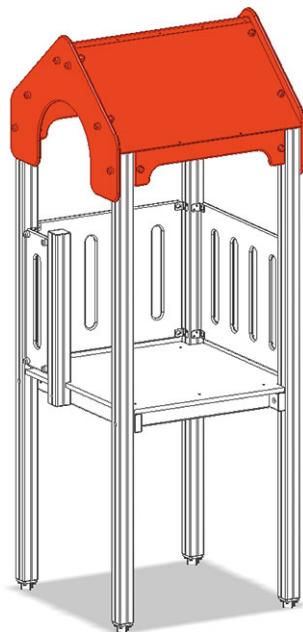

# Tetto a capanna

Serie di prodotti Color

Articolo A-03-007-91

Tetto a capanna adattabile alla maxi-torre, pannelli in polietilene.

**CHF 1'205.-**

(IVA e consegna escluse)

tempo di installazione

2 h