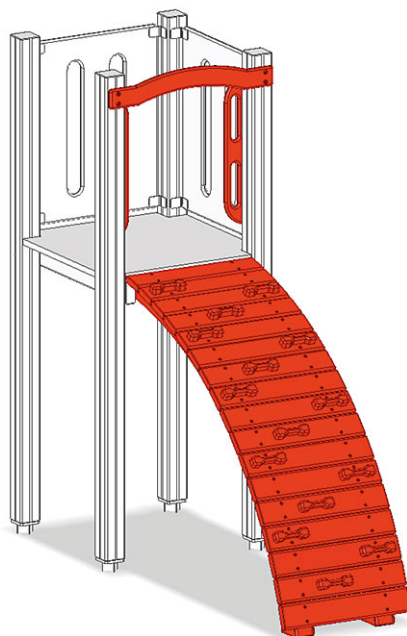

# Ascesa d'arco

Serie di prodotti Color

Articolo A-03-021-30-001

Ascesa d'arco per l'altezza della piattaforma 90 cm, con pannelli laterali ed elementi di arrampicata in polietilene.

**CHF 1'270.-**

(IVA e consegna escluse)

 Altezza di caduta	90 cm
 tempo di installazione	1 h
 Montatori	2

**buerli**  
Al centro del gioco

+41 41 925 14 00  
info@buerli.swiss