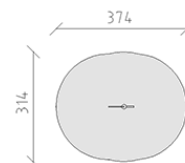

Pompa idraulica

Articolo 50870

Pompa idraulica laccato in ghisa grigia e verde muschio RAL 6005, smaltata all'interno, completa con supporto per la pompa, per allacciamento diretto alla condotta dell'acqua, funzionamento della pompa con una forza di 8-9 kg.

CHF 3'075.-

(IVA e consegna escluse)

	Gruppo d'età	3+
	Dimensioni dell'apparecchio	74 x 14 x 147 cm
	Spazio necessario	374 x 314 cm
	Area di impatto minimo	9.4 m ²
	elemento più pesante	43 kg
	elemento più grande	40 x 15 x 77 cm
	Fondazioni	1
	Calcestruzzo	0.05 m ³
	tempo di installazione	1 h
	Montatori	1