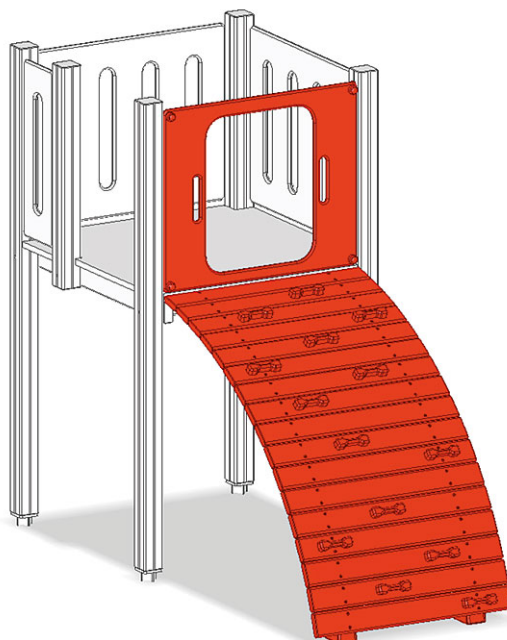

Ascesa d'arco

Articolo A-03-021

Ascesa d'arco con pannelli laterali ed elementi di arrampicata in polietilene.

PH = Altezza della piattaforma

CHF 1'465.-

(IVA e consegna escluse)

buerli
Al centro del gioco

+41 41 925 14 00
info@buerli.swiss