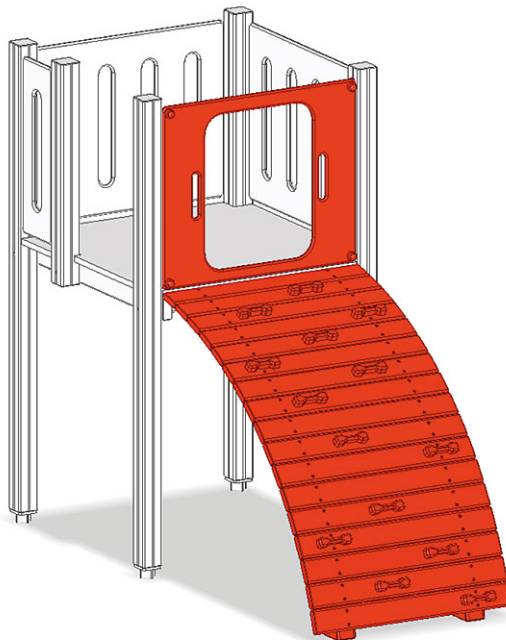

# Ascesa d'arco

Serie di prodotti Color

Articolo A-03-021-30-002

Ascesa d'arco per l'altezza della piattaforma 90 cm, con pannelli laterali ed elementi di arrampicata in polietilene.

**CHF 1'465.-**

(IVA e consegna escluse)

 Altezza di caduta	90 cm
 tempo di installazione	1 h
 Montatori	2

**buerli**

Al centro del gioco

+41 41 925 14 00

info@buerli.swiss