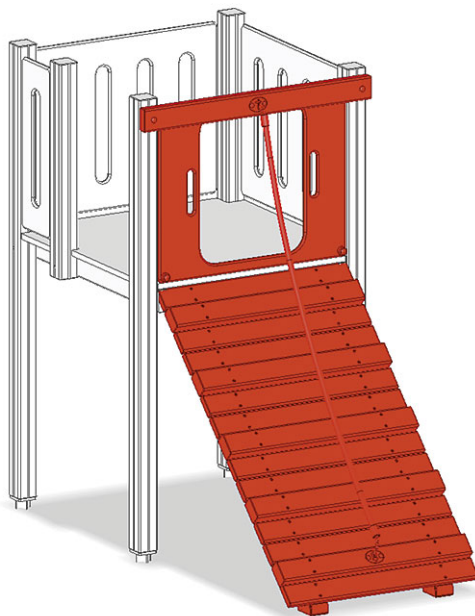

Ascesa inclinata

Serie di prodotti Color

Articolo A-03-025-30

Ascesa inclinata per l'altezza della piattaforma 90 cm, dal terreno alla torre, con corda come aiuto per l'arrampicata.

CHF 1'180.-

(IVA e consegna escluse)

 Altezza di caduta	90 cm
 tempo di installazione	1 h
 Montatori	2

buerli
Al centro del gioco

+41 41 925 14 00
info@buerli.swiss