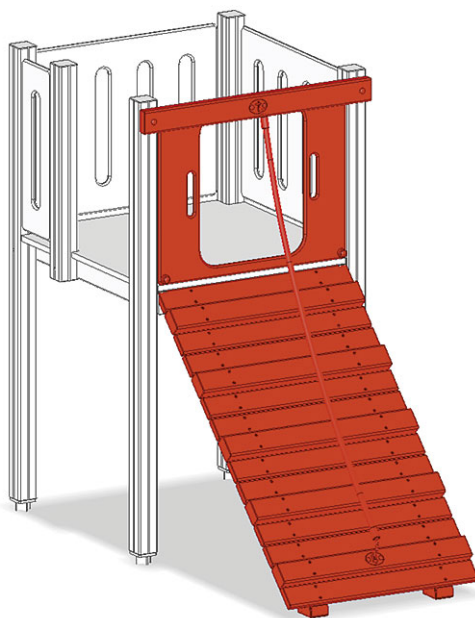

# Ascesa inclinata

Serie di prodotti Color

Articolo A-03-025-35

Ascesa inclinata per l'altezza della piattaforma 120 cm, dal terreno alla torre, con corda come aiuto per l'arrampicata.

**CHF 1'330.-**

(IVA e consegna escluse)

 Altezza di caduta	120 cm
 tempo di installazione	1 h
 Montatori	2

**buerli**  
Al centro del gioco

+41 41 925 14 00  
info@buerli.swiss