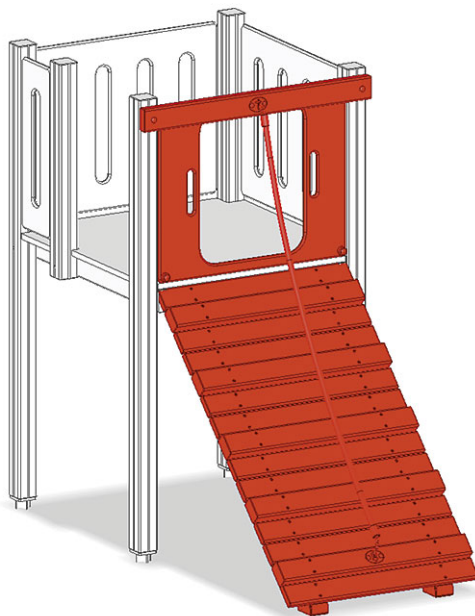

# Ascesa inclinata

Serie di prodotti Color

Articolo A-03-025-40

Ascesa inclinata per l'altezza della piattaforma 150 cm, dal terreno alla torre, con corda come aiuto per l'arrampicata.

**CHF 1'475.-**

(IVA e consegna escluse)

 Altezza di caduta	150 cm
 tempo di installazione	1 h
 Montatori	2

**buerli**  
Al centro del gioco