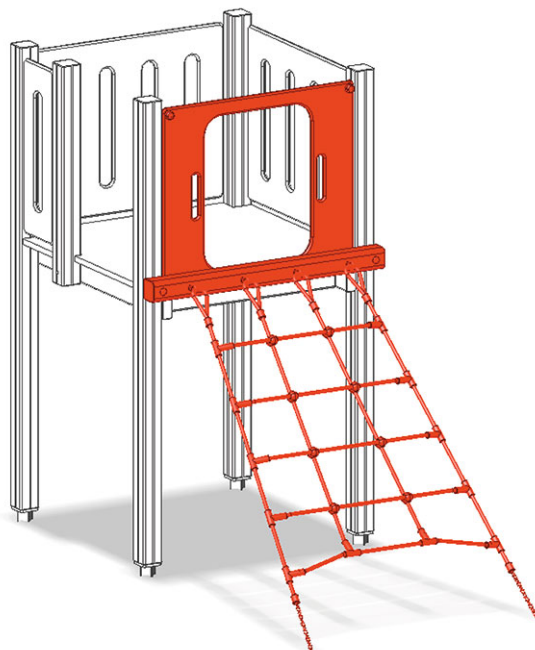

Ascesa di rete rampicante

Serie di prodotti Color

Articolo A-03-029-35

Ascesa di rete rampicante per l'altezza della piattaforma 120 cm per la maxi-torre.

CHF 1'125.-

(IVA e consegna escluse)

Altezza di caduta

120 cm

tempo di installazione

1 h

Montatori

2

buerli

Al centro del gioco

+41 41 925 14 00