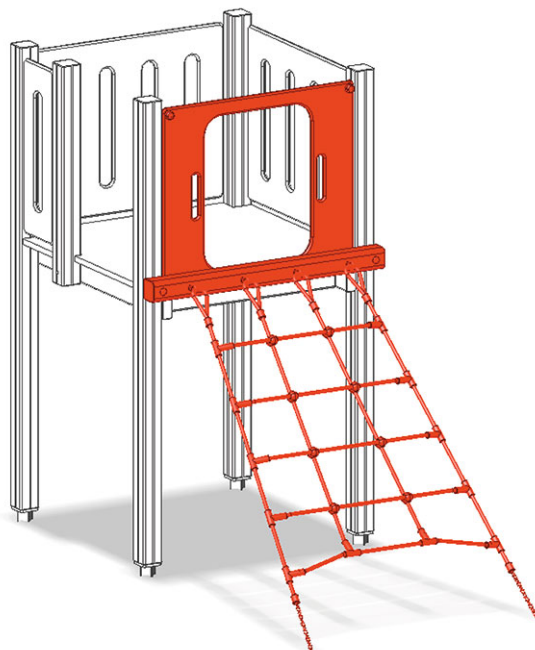

Ascesa di rete rampicante

Serie di prodotti Color

Articolo A-03-029-35

Ascesa di rete rampicante per l'altezza della piattaforma 120 cm per la maxi-torre.

CHF 1'125.-

(IVA e consegna escluse)

 Altezza di caduta	120 cm
 tempo di installazione	1 h
 Montatori	2