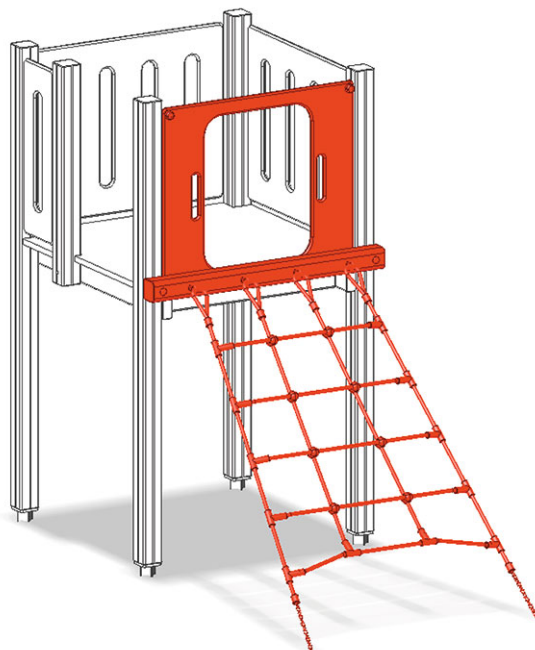

# Ascesa di rete rampicante

Serie di prodotti Color

Articolo A-03-029-40

Ascesa di rete rampicante per l'altezza della piattaforma 150 cm per la maxi-torre.

**CHF 1'255.-**

(IVA e consegna escluse)

 Altezza di caduta	150 cm
 tempo di installazione	1 h
 Montatori	2

**buerli**  
Al centro del gioco