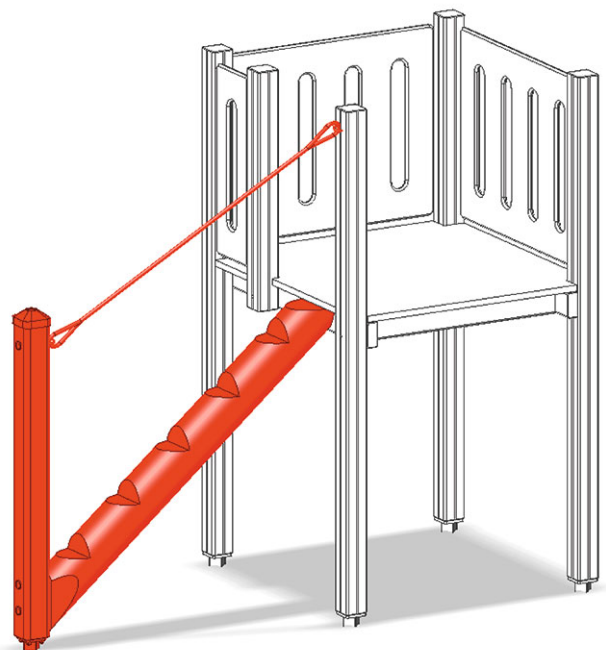

# Ascesa di tronco d'albero

Serie di prodotti Color

Articolo A-03-032-35

Ascesa di tronco d'albero in legno di pino svizzero multincollato e impregnato a pressione, per l'altezza della piattaforma 120 cm.

**CHF 795.-**

(IVA e consegna escluse)

 Altezza di caduta	120 cm
 tempo di installazione	1 h
 Montatori	2

**buerli**

Al centro del gioco

+41 41 925 14 00

info@buerli.swiss