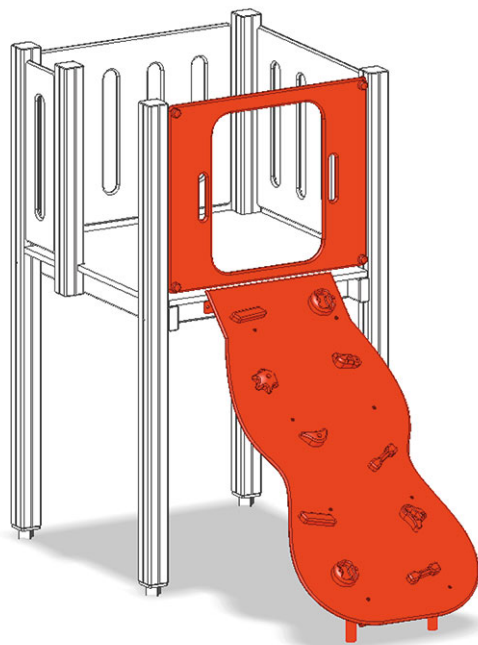

# Ascesa da arrampicata

Serie di prodotti Color

Articolo A-03-033-30

Ascesa da arrampicata per l'altezza della piattaforma 90 cm, in polietilene, colore nero, con pietre originali dell'alpinismo.

**CHF 1'190.-**

(IVA e consegna escluse)

	Altezza di caduta	90 cm
	tempo di installazione	1 h
	Montatori	2

**buerli**

Al centro del gioco

+41 41 925 14 00

info@buerli.swiss