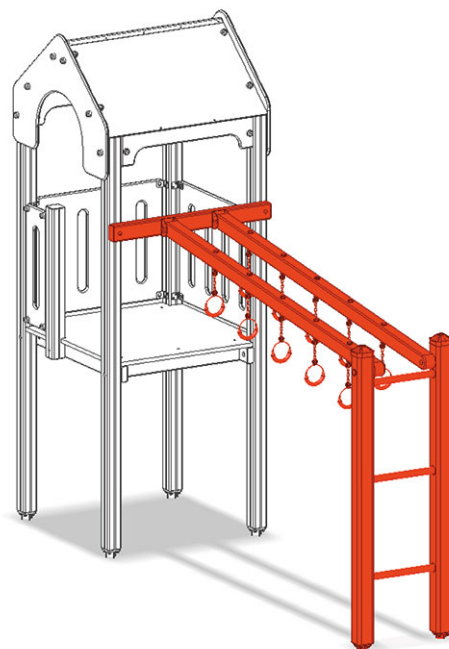

Tratto d'appendersi

Serie di prodotti Color

Articolo A-03-034-35

Tratto d'appendersi in legno di pino svizzero multincollato e impregnato a pressione, per l'altezza della piattaforma 120 cm, con anelli.

CHF 1'465.-

(IVA e consegna escluse)

 Altezza di caduta	120 cm
 tempo di installazione	1 h
 Montatori	2

buerli
Al centro del gioco