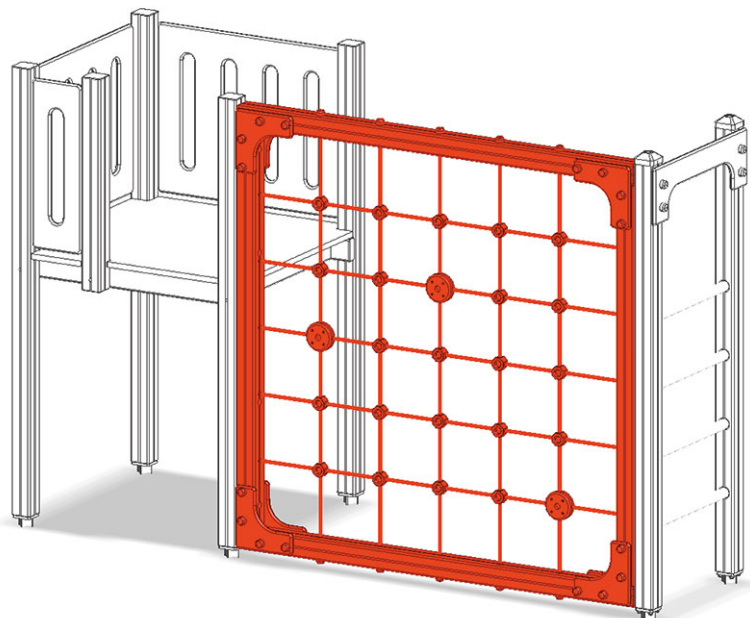

# Parete di rete

Serie di prodotti Color

Articolo A-03-152-30

Parete di rete per l'altezza della piattaforma 90 cm, corde colorate con inserti in acciaio.

**CHF 1'590.-**

(IVA e consegna escluse)

Altezza di caduta

168 cm

tempo di installazione

1 h

Montatori

2

**buerli**

Al centro del gioco

+41 41 925 14 00