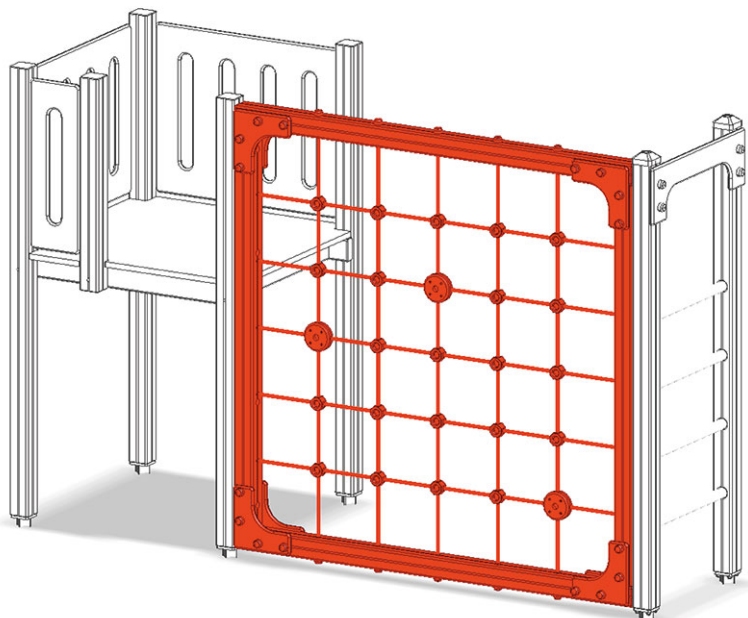

Parete di rete

Serie di prodotti Color

Articolo A-03-152-35

Parete di rete per l'altezza della piattaforma 120 cm, corde colorate con inserti in acciaio.

CHF 1'840.-

(IVA e consegna escluse)

Altezza di caduta

198 cm

tempo di installazione

1 h

Montatori

2

buerli

Al centro del gioco

+41 41 925 14 00