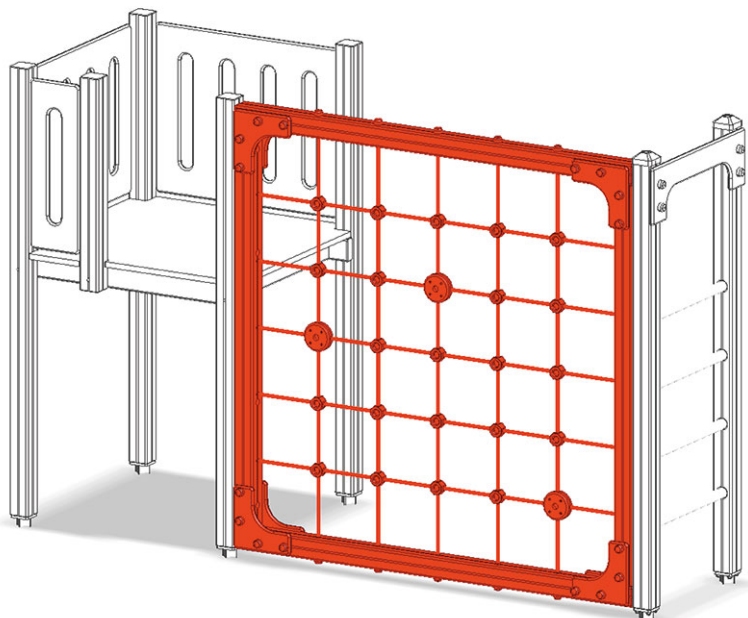

# Parete di rete

Serie di prodotti Color

Articolo A-03-152-35

Parete di rete per l'altezza della piattaforma 120 cm, corde colorate con inserti in acciaio.

**CHF 1'840.-**

(IVA e consegna escluse)

Altezza di caduta

198 cm

tempo di installazione

1 h

Montatori

2

**buerli**

Al centro del gioco

+41 41 925 14 00