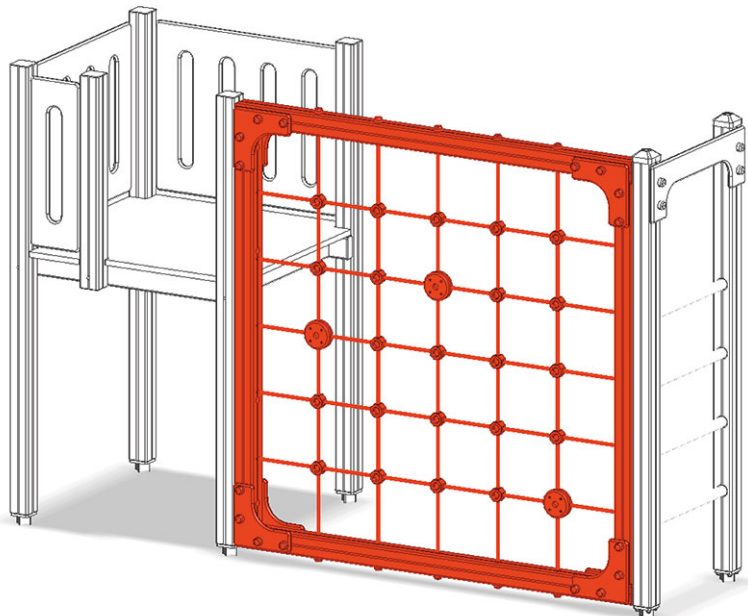

Parete di rete

Serie di prodotti Color

Articolo A-03-152-40

Parete di rete per l'altezza della piattaforma 150 cm, corde colorate con inserti in acciaio.

CHF 1'950.-

(IVA e consegna escluse)

 Altezza di caduta	226 cm
 tempo di installazione	1 h
 Montatori	2