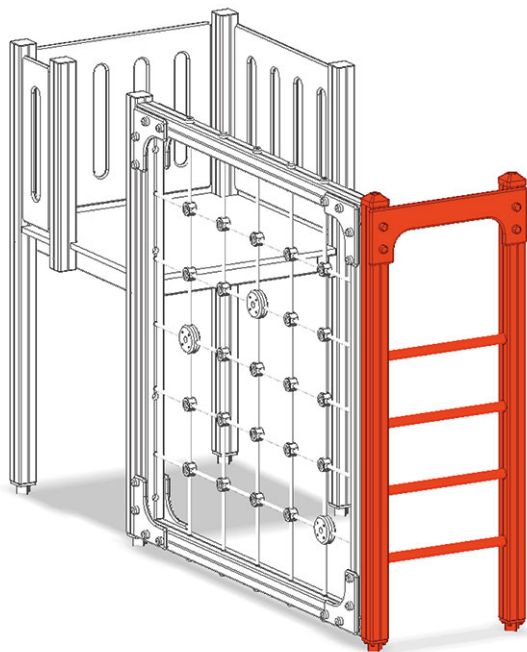

Spalliera

Serie di prodotti Color

Articolo A-03-155-40

Spalliera per l'altezza della piattaforma 150 cm, in legno di pino svizzero multincollato e impregnato a pressione.

CHF 510.-

(IVA e consegna escluse)

 Altezza di caduta	150 cm
 tempo di installazione	1 h
 Montatori	2

buerli

Al centro del gioco

+41 41 925 14 00

info@buerli.swiss