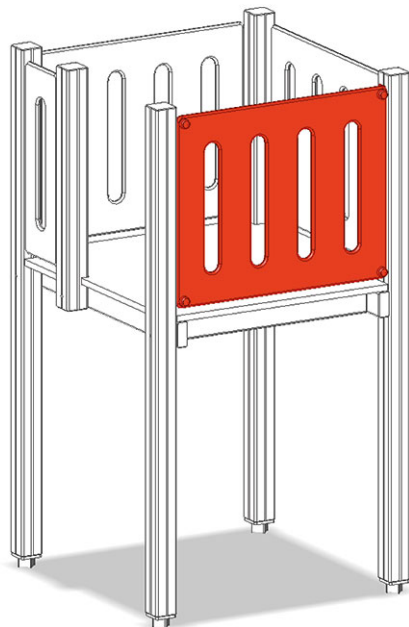

Elemento di balaustra

Serie di prodotti Color

Articolo A-03-202-90

Elemento di balaustra in polietilene, per la maxi-torre.

CHF 210.-

(IVA e consegna escluse)

tempo di installazione

1 h