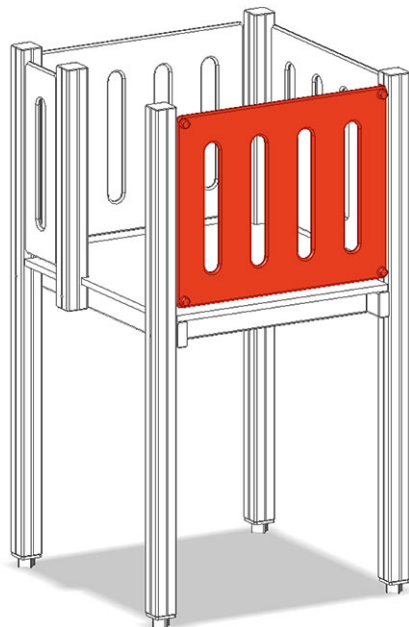

# Elemento di balaustra

Serie di prodotti Color

Articolo A-03-202-91

Elemento di balaustra in polietilene, per la maxi-torre.

**CHF 290.-**

(IVA e consegna escluse)

tempo di installazione

1 h