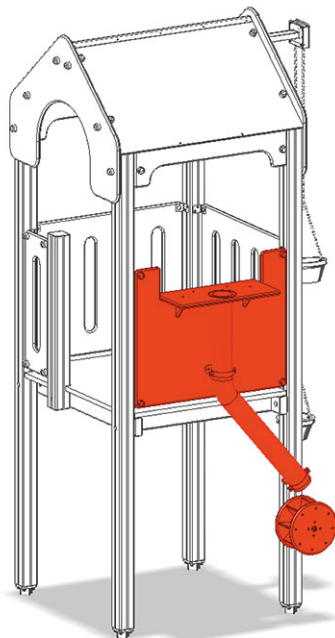

Elemento murale con ruota di sabbia

Serie di prodotti Color

Articolo A-03-208-30

Elemento murale con ruota di sabbia per l'altezza della piattaforma 90 cm, con canna e ruota di sabbia, per la maxi-torre.

CHF 780.-

(IVA e consegna escluse)

 Altezza di caduta	90 cm
 tempo di installazione	1 h
 Montatori	2

buerli

Al centro del gioco

+41 41 925 14 00

info@buerli.swiss