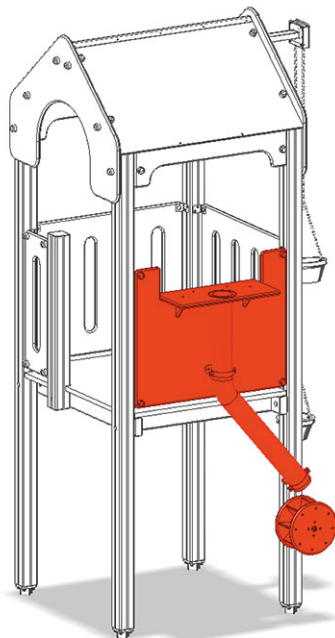

Elemento murale con ruota di sabbia

Serie di prodotti Color

Articolo A-03-208-35

Elemento murale con ruota di sabbia per l'altezza della piattaforma 120 cm, con canna e ruota di sabbia, per la maxi-torre.

CHF 845.-

(IVA e consegna escluse)

| | |
|--|--------|
|  Altezza di caduta | 120 cm |
|  tempo di installazione | 1 h |
|  Montatori | 2 |

buerli

Al centro del gioco

+41 41 925 14 00

info@buerli.swiss