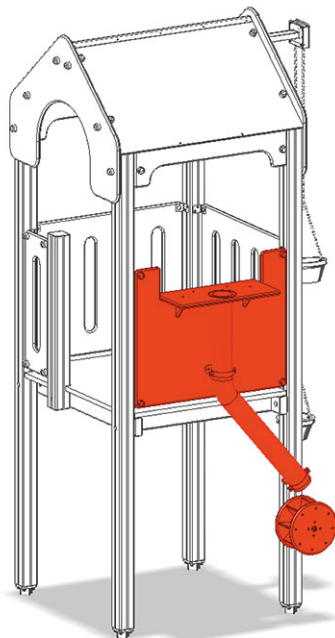

# Elemento murale con ruota di sabbia

Serie di prodotti Color

Articolo A-03-208-40

Elemento murale con ruota di sabbia per l'altezza della piattaforma 150 cm, con canna e ruota di sabbia, per la maxi-torre.

**CHF 900.-**

(IVA e consegna escluse)

	Altezza di caduta	150 cm
	tempo di installazione	1 h
	Montatori	2

**buerli**

Al centro del gioco

+41 41 925 14 00

info@buerli.swiss