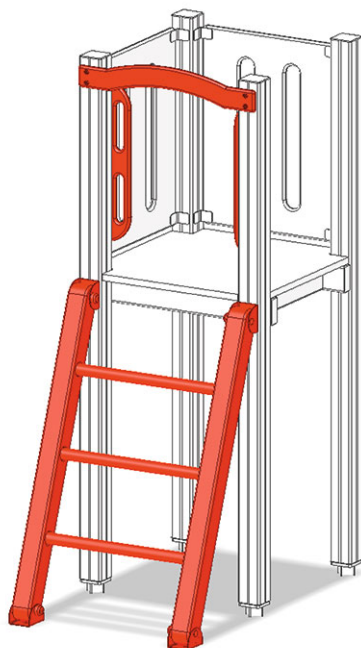

# Scale a pioli

Serie di prodotti Color

Articolo A-03-301-30

Scale a pioli in legno di pino svizzero multincollato e impregnato a pressione, per l'altezza della piattaforma 90 cm, con appigli.

**CHF 430.-**

(IVA e consegna escluse)

 Altezza di caduta	90 cm
 tempo di installazione	1 h
 Montatori	2

**buerli**

Al centro del gioco

+41 41 925 14 00

info@buerli.swiss