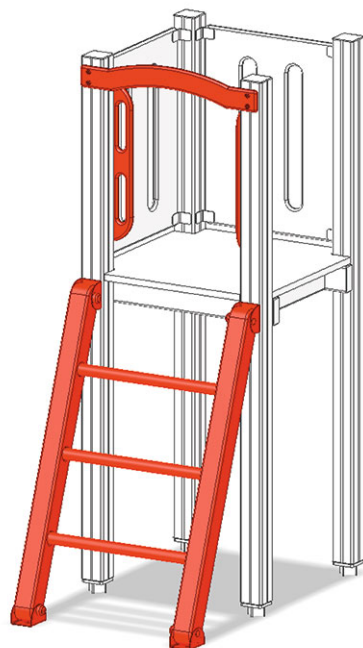

Scale a pioli

Serie di prodotti Color

Articolo A-03-301-35

Scale a pioli in legno di pino svizzero multincollato e impregnato a pressione, per l'altezza della piattaforma 120 cm, con appigli.

CHF 475.-

(IVA e consegna escluse)

 Altezza di caduta	120 cm
 tempo di installazione	1 h
 Montatori	2

buerli
Al centro del gioco

+41 41 925 14 00
info@buerli.swiss