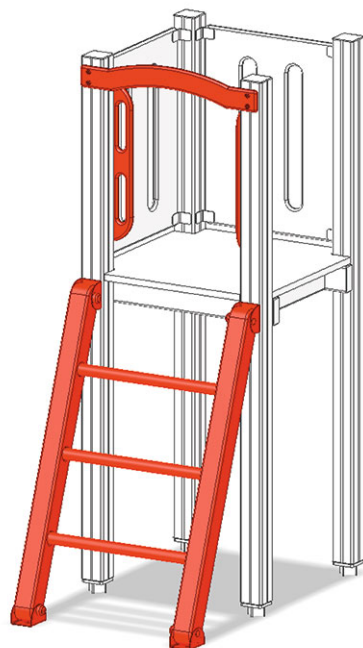

# Scale a pioli

Serie di prodotti Color

Articolo A-03-301-40

Scale a pioli in legno di pino svizzero multincollato e impregnato a pressione, per l'altezza della piattaforma 150 cm, con appigli.

**CHF 520.-**

(IVA e consegna escluse)

|  |        |
|--|--------|
|  Altezza di caduta      | 150 cm |
|  tempo di installazione | 1 h    |
|  Montatori              | 2      |

**buerli**  
Al centro del gioco

+41 41 925 14 00  
info@buerli.swiss