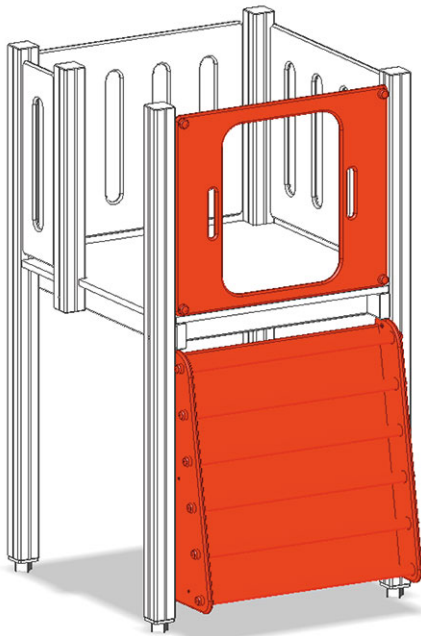

# Scale marine

Serie di prodotti Color

Articolo A-03-302-30-002

Scale marine in legno di pino svizzero multincollato e impregnato a pressione, per l'altezza della piattaforma 90 cm, con appigli, per la maxi-torre.

**CHF 705.-**

(IVA e consegna escluse)

	Altezza di caduta	90 cm
	tempo di installazione	1 h
	Montatori	2

**buerli**

Al centro del gioco

+41 41 925 14 00

info@buerli.swiss